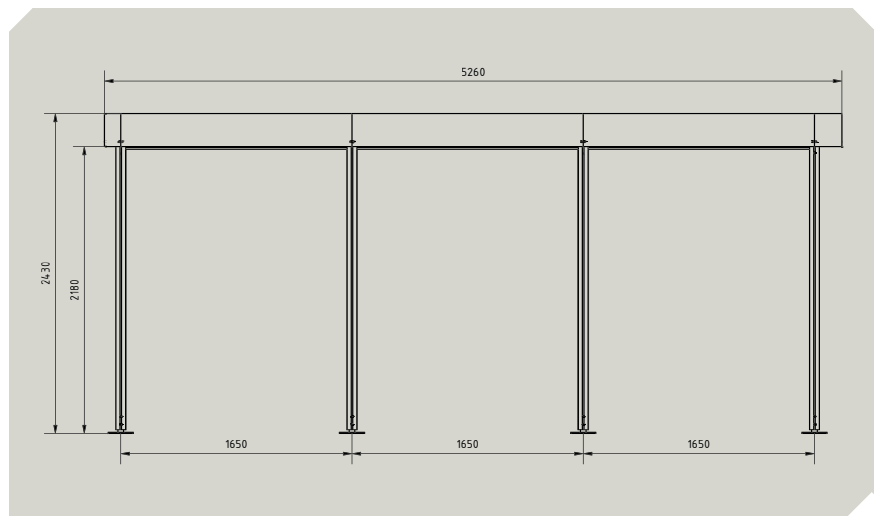

sicherer Wasserablauf