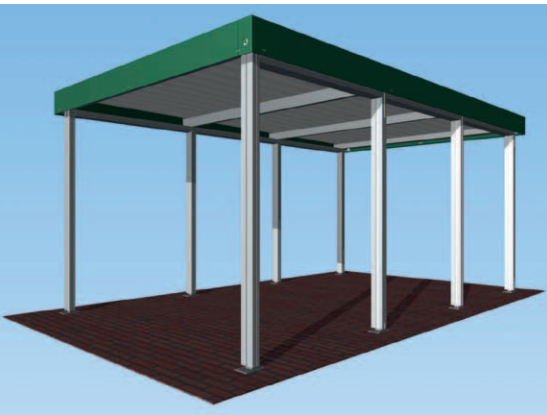

## Carportsystem *FINESS*

Zahlreiche Gestaltungsvarianten – einfache Montage

# Überdachungslösung mit System

Beispiel Einzelcarport:  
3,00 m x 5,20 m x 2,40 m

Mit dem **Carportsystem FINESS** bieten wir eine flexible Überdachungslösung. Zahlreiche Anbau- und Erweiterungsvarianten, eine umfangreiche Farbpalette und die große Materialauswahl für Seiten- und Rückwandelemente bieten die Möglichkeit, individuelle Einzelstücke zu planen, die wunschweise auch über ein Carport hinausgehen können. Ein Solardach, verschiedene Zweckanbauten oder der Ausbau zur kompletten Garage sind nur einige Optionen von vielen.

Standardmäßig ist das **Carportsystem FINESS** als einfaches oder Doppelcarport lieferbar, wobei die Doppelausführung problemlos zum Mehrfachcarport erweitert werden kann. Auch die Carporttiefe ist veränderbar. Unser **Carportsystem FINESS** ist schnell und einfach zu montieren. Nachträgliches Umrüsten oder Anbauen ist problemlos möglich, sodass sich die Konstruktion auch später veränderten Bedürfnissen anpassen lässt.

Unser Kundendienst zeigt Ihnen gerne weitere Varianten und Möglichkeiten unseres Carportsystems. Sprechen Sie uns an.

sicherer Wasserablauf

Seitenwände in verschiedenen Ausführungen

Erweiterungsmöglichkeiten durch Zweckanbauten